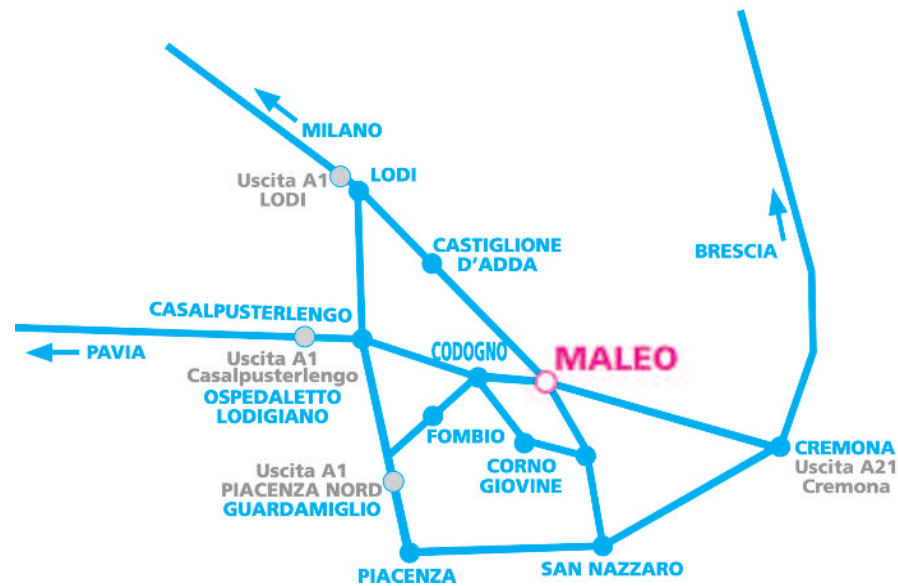

Nazzari Bassano Lino

Magazzino e vendita ambulante Cereali - Sementi - Mangimi - Riso

Raggio di Sole

RISO Scotti

Frazione Domodossola, 6 - Tel. e Fax 0371/91144
BORGO S. GIOVANNI (Lodi)

www.raggiolisole.it

Trofeo delle Associazioni
Classe D

MALEO (LO)
Palazzetto Polivalente
Via L. Da Vinci

INGABBIO:
12 ottobre 2016
dalle 10,00 alle 22,00

APERTURA:
15 ottobre 2016
dalle 14,30 alle 18,30
16 ottobre 2016
dalle 9 alle 17,30

Club dell'Esotico

Comune di Maleo

FOI - RRL

**Itinerari di accesso alla
2ª MOSTRA ORNITOLOGICA NAZIONALE
A.O.B.L. - A.L.O. - A.O.C.
MALEO (LO)
12-13-14-15-16 OTTOBRE 2016**

Segnaletica a partire da:

- **AUTOSTRADA DEL SOLE A1 - USCITA CASALPUSTERLENGO**
Dal Casello di uscita a 100 mt. a sinistra per Casalpusterleno, proseguire per Codogno, indi per Maleo (c/o Palazzetto Polivalente - Via L. Da Vinci).
- **AUTOSTRADA DEL SOLE A1 - USCITA PIACENZA NORD**
Dal Casello di uscita a 100 mt a destra per Fombio, poi per Codogno, indi per Maleo (c/o Palazzetto Polivalente - Via L. Da Vinci).
- **AUTOSTRADA A 21 BRESCIA - TORINO- USCITA CREMONA**
Dal Casello di uscita a 100 mt a destra per Codogno/Pavia, indi per Maleo (c/o Palazzetto Polivalente - Via L. Da Vinci)